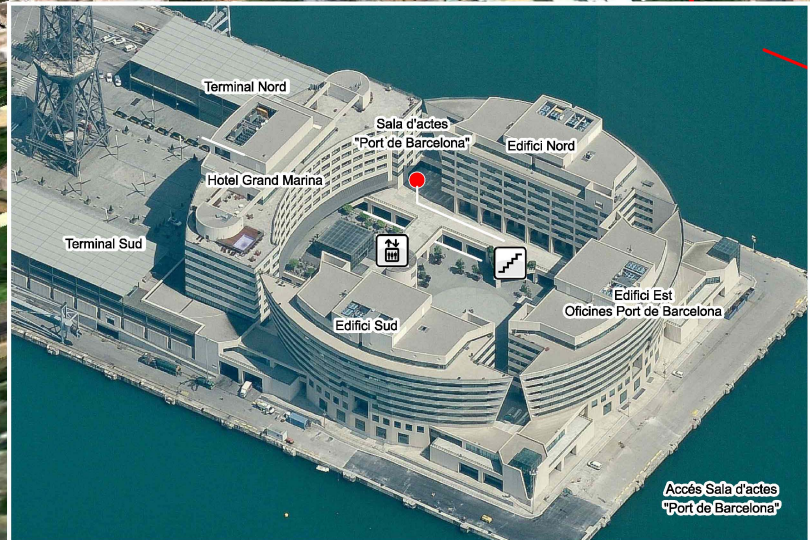

Port de Barcelona

Sala Port de Barcelona

-  Terminal pasajeros
-  Metro
-  Bus
-  Parking
-  Taxi
-  Bicing

Sentit Llobregat

21 Ciutat Vella

E. Marítima Balears
Paral·lel
La Rambla
Port Vell

Sala Port de Barcelona

World Trade Center
Terraza 1a planta Edificio Norte
Muelle de Barcelona
08039 Barcelona
Telf. +34 933 068 800
www.portdebarcelona.cat

Google Earth
Gray Buildings © 2010 Institut Cartogràfic de Catalunya

21 Ciutat Vella

Paral·lel
La Rambla
Montjuïc
Port Vell