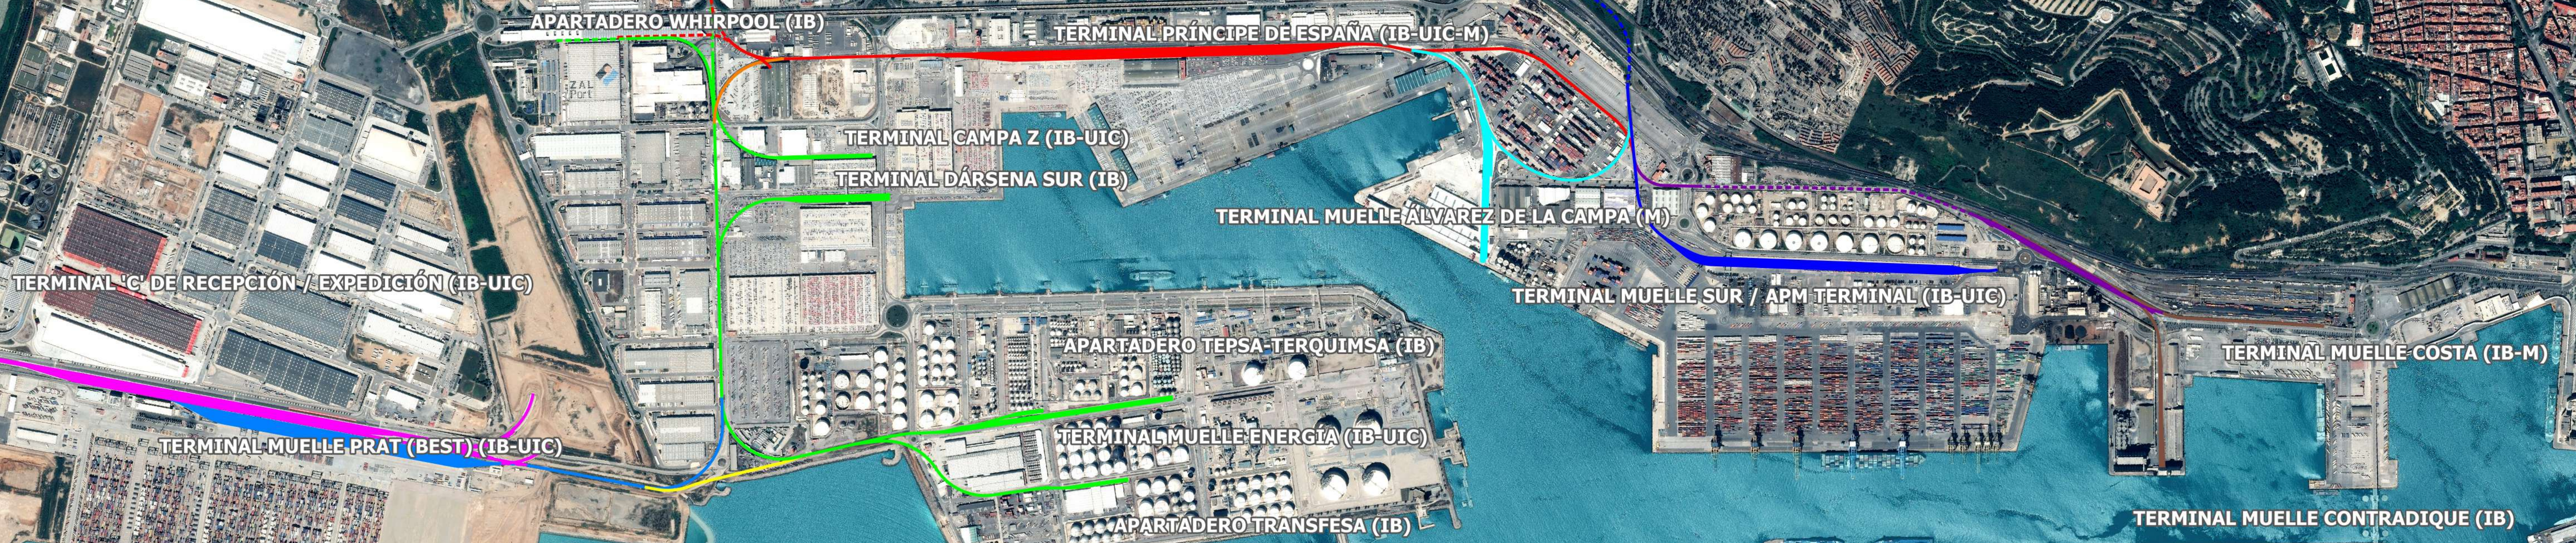

TRAMOS FERROVIARIOS RFPB (Rev 05)

Port de Barcelona

- TRAMOS**
- TRAMO 01
 - TRAMO 02
 - TRAMO 03
 - TRAMO 04
 - TRAMO 05
 - TRAMO 06
 - TRAMO 07
 - TRAMO 08
 - TRAMO 09
 - TRAMO 10

Version imprimible con información de firma generada en fecha 08/07/2021 del documento AA000000000482303 con hash MD5 número 6946429672301e8115c061e6b04.
Firmado por: JOSE ALBERTO CARBONELL CAMALLONGA en fecha 07/07/2021.
Emisor: 481616.