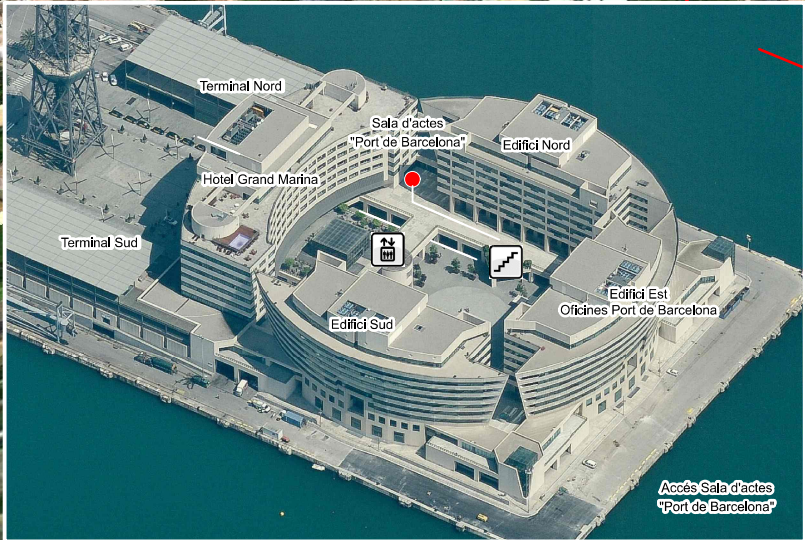

# Port de Barcelona

# Sala Port de Barcelona

-  Terminal passatgers
-  Metro
-  Bus
-  Parking
-  Taxi
-  Bicing

Sentit Llobregat

21 Ciutat Vella

E. Marítima Balears  
Paral·lel  
La Rambla  
Port Vell

Sala Port de Barcelona

World Trade Center  
Terrassa 1a planta Edifici Nord  
Moll de Barcelona  
08039 Barcelona  
Telf. +34 933 068 800  
[www.portdebarcelona.cat](http://www.portdebarcelona.cat)

Accés Sala d'actes  
"Port de Barcelona"

Google Earth  
Gray Buildings © 2010 Institut Cartogràfic de Catalunya

21 Ciutat Vella

Paral·lel  
La Rambla  
Montjuïc  
Port Vell