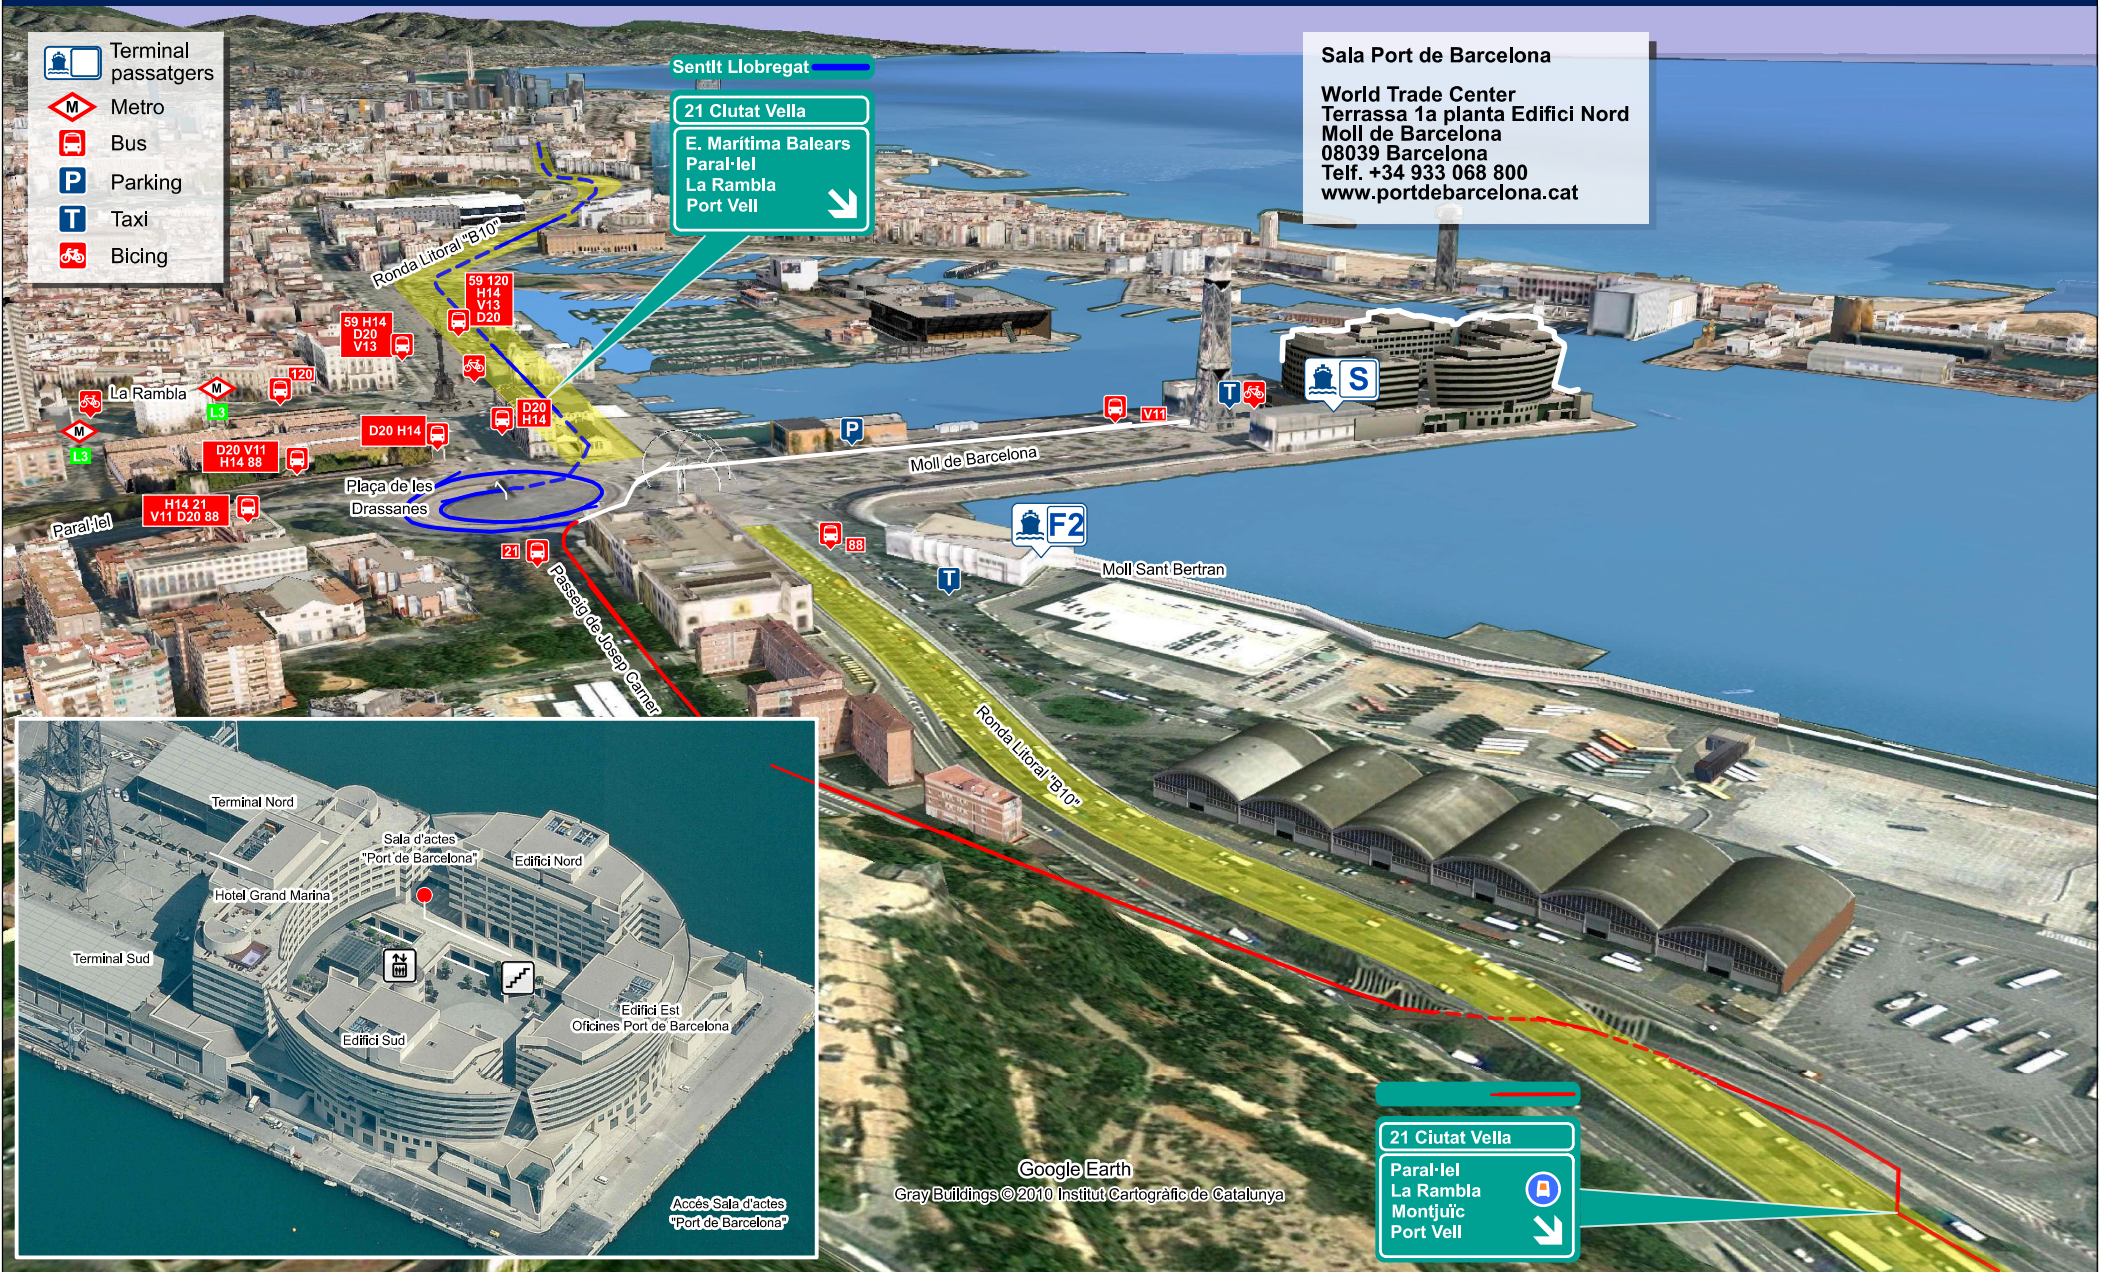

# Port de Barcelona

# Sala Port de Barcelona

-  Terminal passatgers
-  Metro
-  Bus
-  Parking
-  Taxi
-  Bicing

Sentit Llobregat

21 Ciutat Vella

E. Marítima Balears  
Paral·lel  
La Rambla  
Port Vell

Sala Port de Barcelona

World Trade Center  
Terrassa 1a planta Edifici Nord  
Moll de Barcelona  
08039 Barcelona  
Telf. +34 933 068 800  
[www.portdebarcelona.cat](http://www.portdebarcelona.cat)

Accés Sala d'actes  
"Port de Barcelona"

Google Earth  
Gray Buildings © 2010 Institut Cartogràfic de Catalunya

21 Ciutat Vella

Paral·lel  
La Rambla  
Montjuïc  
Port Vell